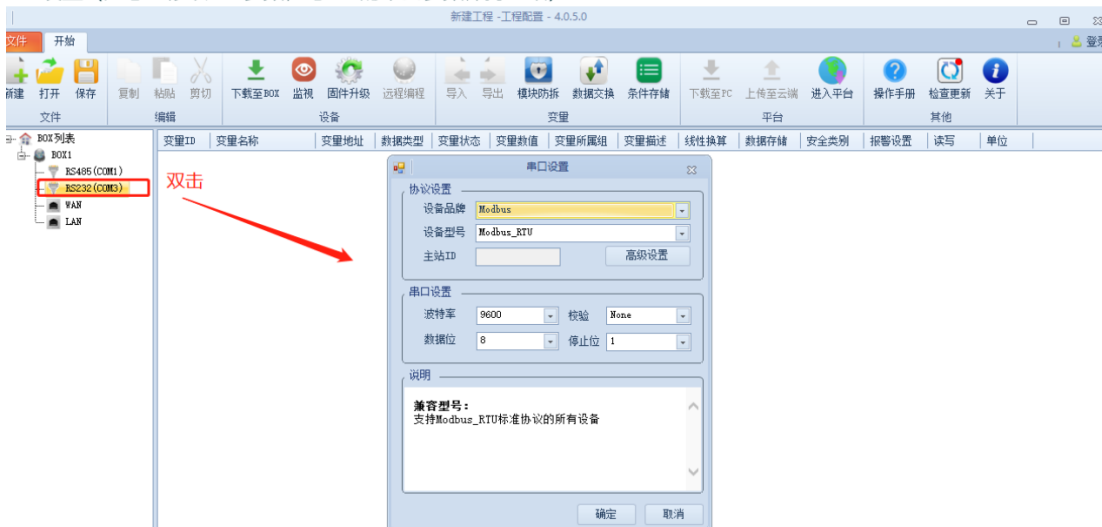

黑马物联 连世界

黑马物联G系列云盒子与松下全系列 远程通讯篇v2.0

www.hemaiot.com

Box设置 (注意: 修改box参数, 与PLC的串口参数保持一致)

1. 添加设备

2. 添加变量