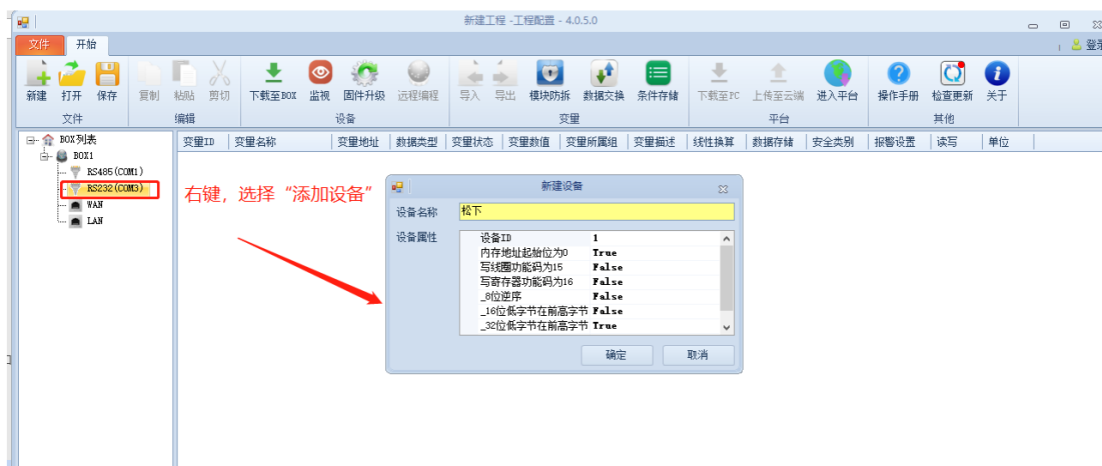

黑马物联 连世界

黑马物联G系列云盒子与松下全系列 远程通讯篇v2.0

www.hemaiot.com

Box设置 (注意: 修改box参数, 与PLC的串口参数保持一致)

1. 添加设备

2. 添加变量