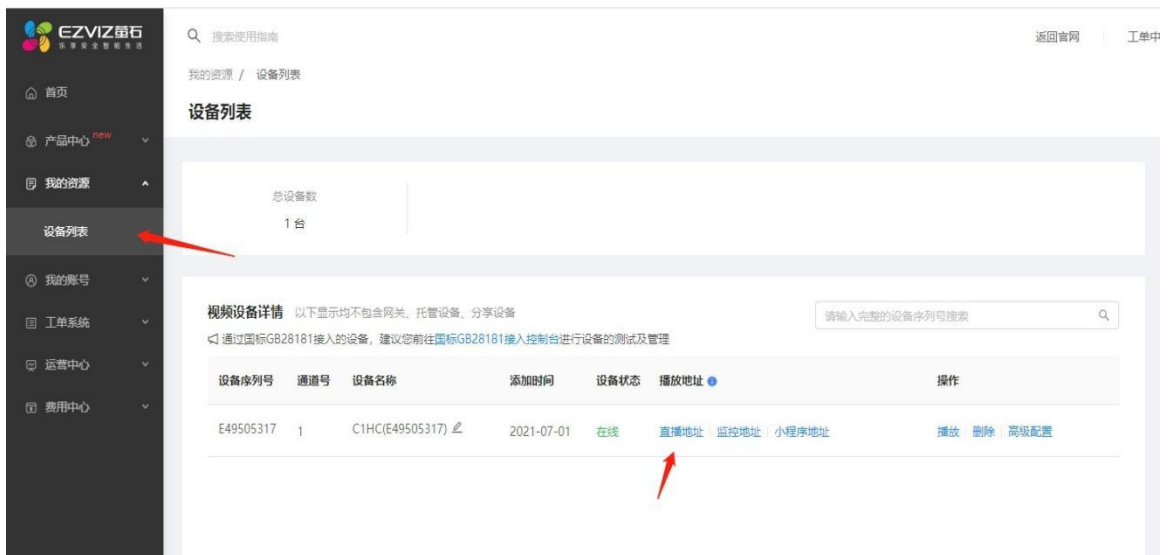

第三步： 选择这个开放平台